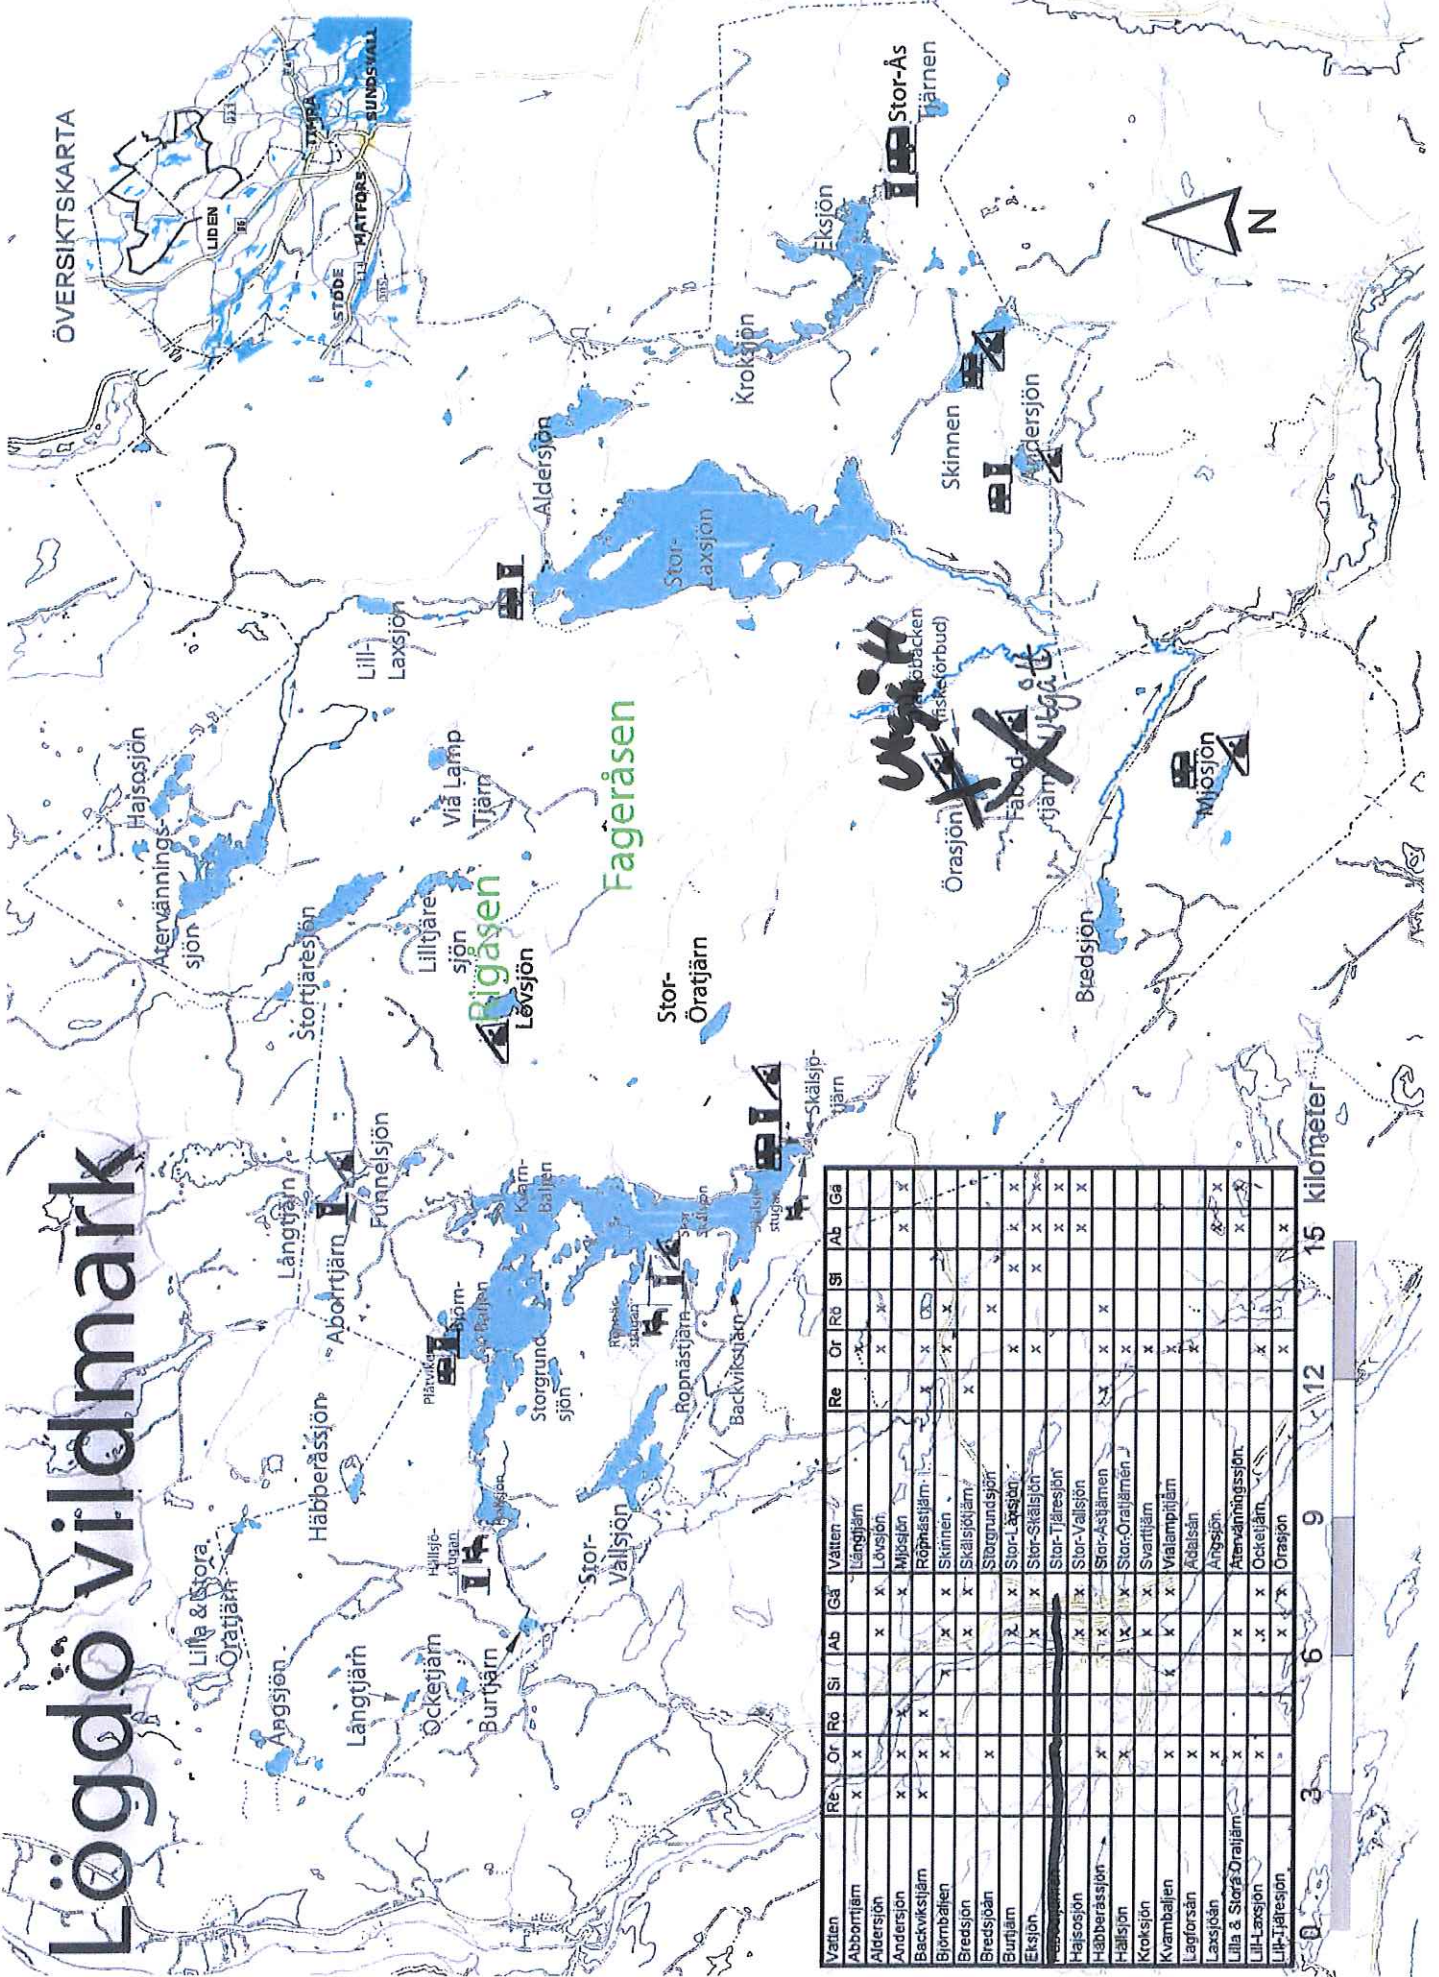

Lögölo vildmark

	Re	Or	Ro	Si	Ab	Gä	Vatten	Re	Or	Ro	Si	Ab	Gä
Vatten	x												
Aborttjärn	x												
Aldersjön		x			x								
Andersjön	x	x			x								
Backvikstjärn	x	x	x										
Björnbakken				x									
Bredsjön					x								
Burtjärn													
Eksjön													
Häjosjön													
Häbberassjön													
Hällsjön													
Kvambajen													
Lagforsån													
Laxsjön													
Lilla & Stora-Öratjärn													
Lilla-Laxsjön													
Lilla-Tjäresjön													

15 kilometer

12

9

6

3

0